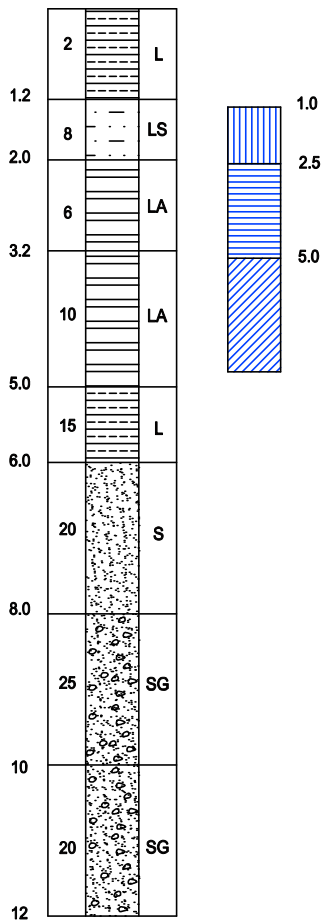

Villa Repari (zona nord-est=N°1)  
(4 prove S.C.P.T.)

Villa Repari (zona sud-ovest=N°3)  
(S.C.P.T.)

Cassinetto (discarica)  
(C.P.T.)