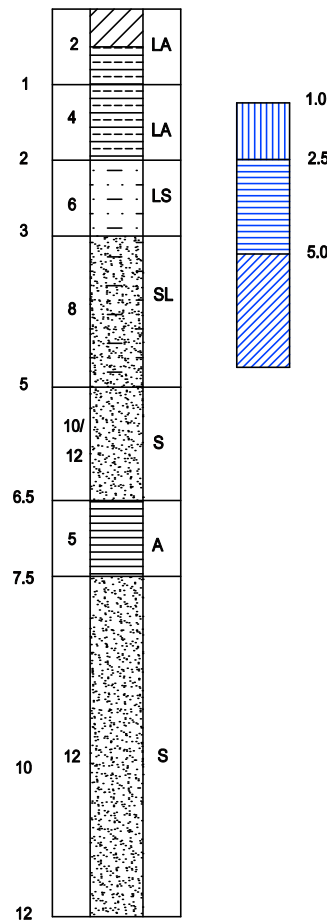

Villa Repari (zona nord-est=N°1)  
(4 prove S.C.P.T.)

Villa Repari (zona sud-ovest=N°3)  
(S.C.P.T.)

Cassinetto (discarica)  
(C.P.T.)