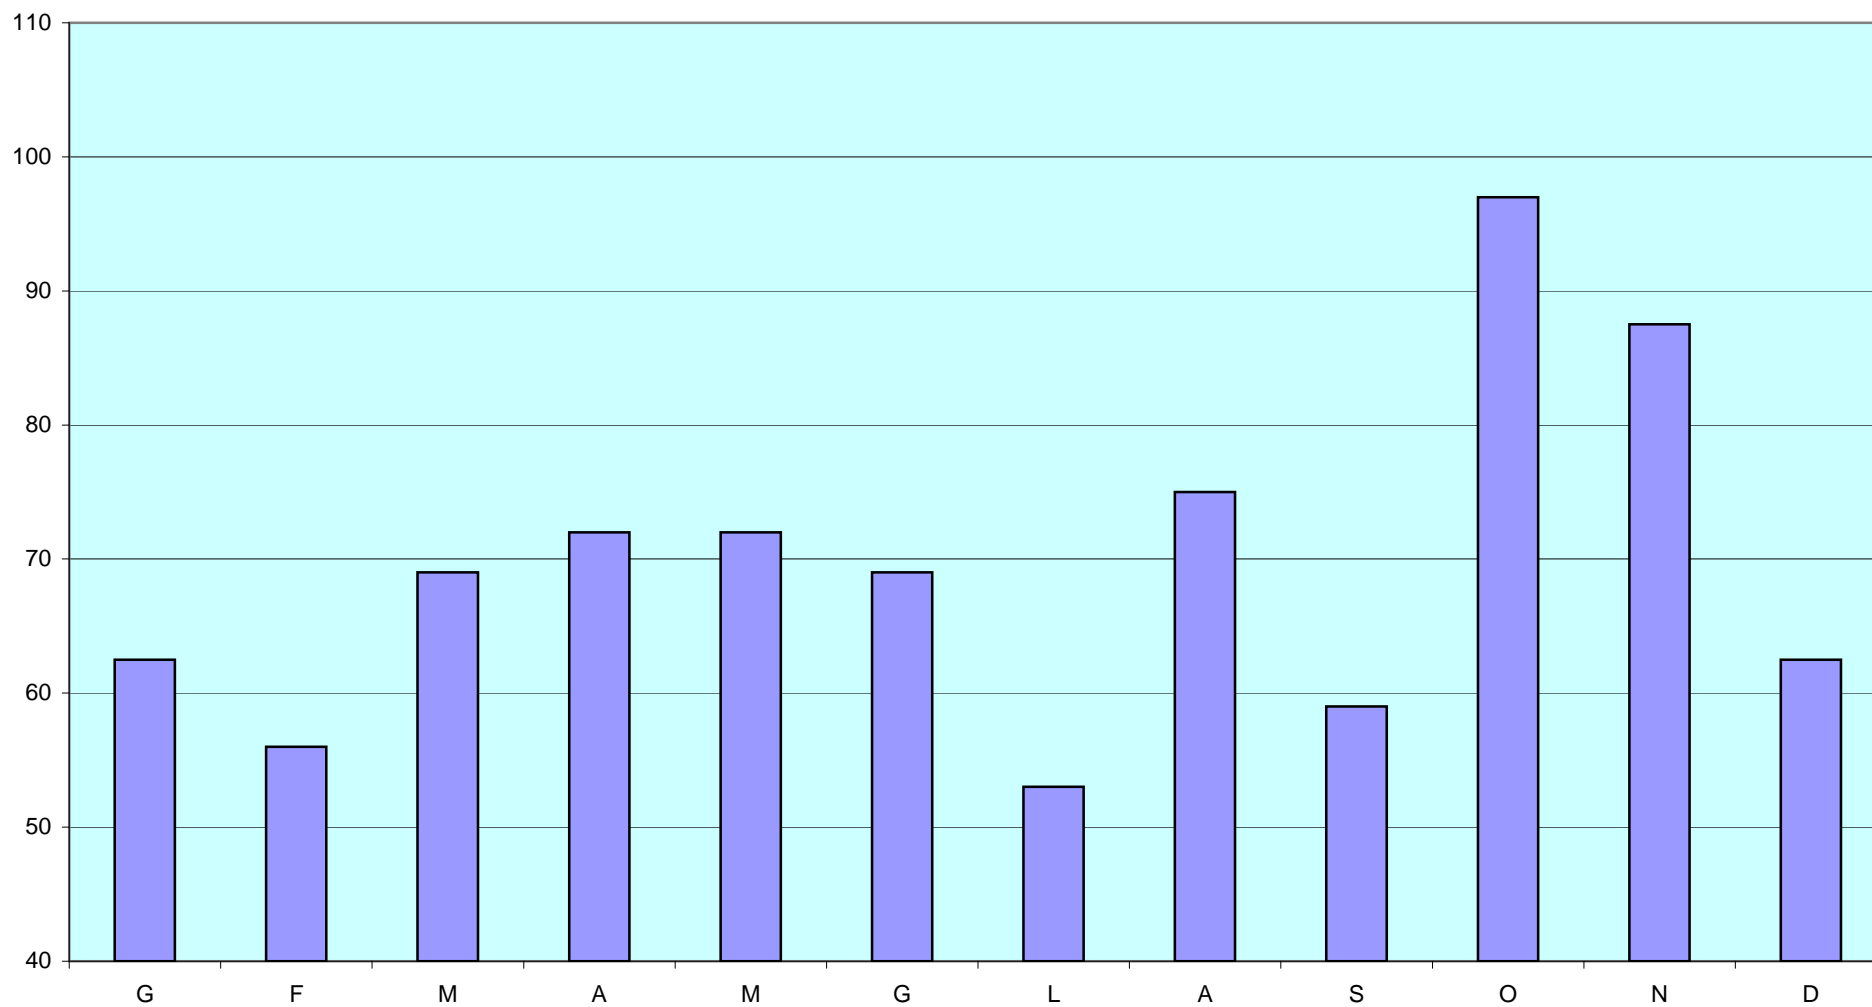

ALLEGATO 3

GRAFICO A

Precipitazioni medie mensili (mm.) registrate a Cremona nel periodo 1961-1990

dr. geol. Giuseppe Malerba