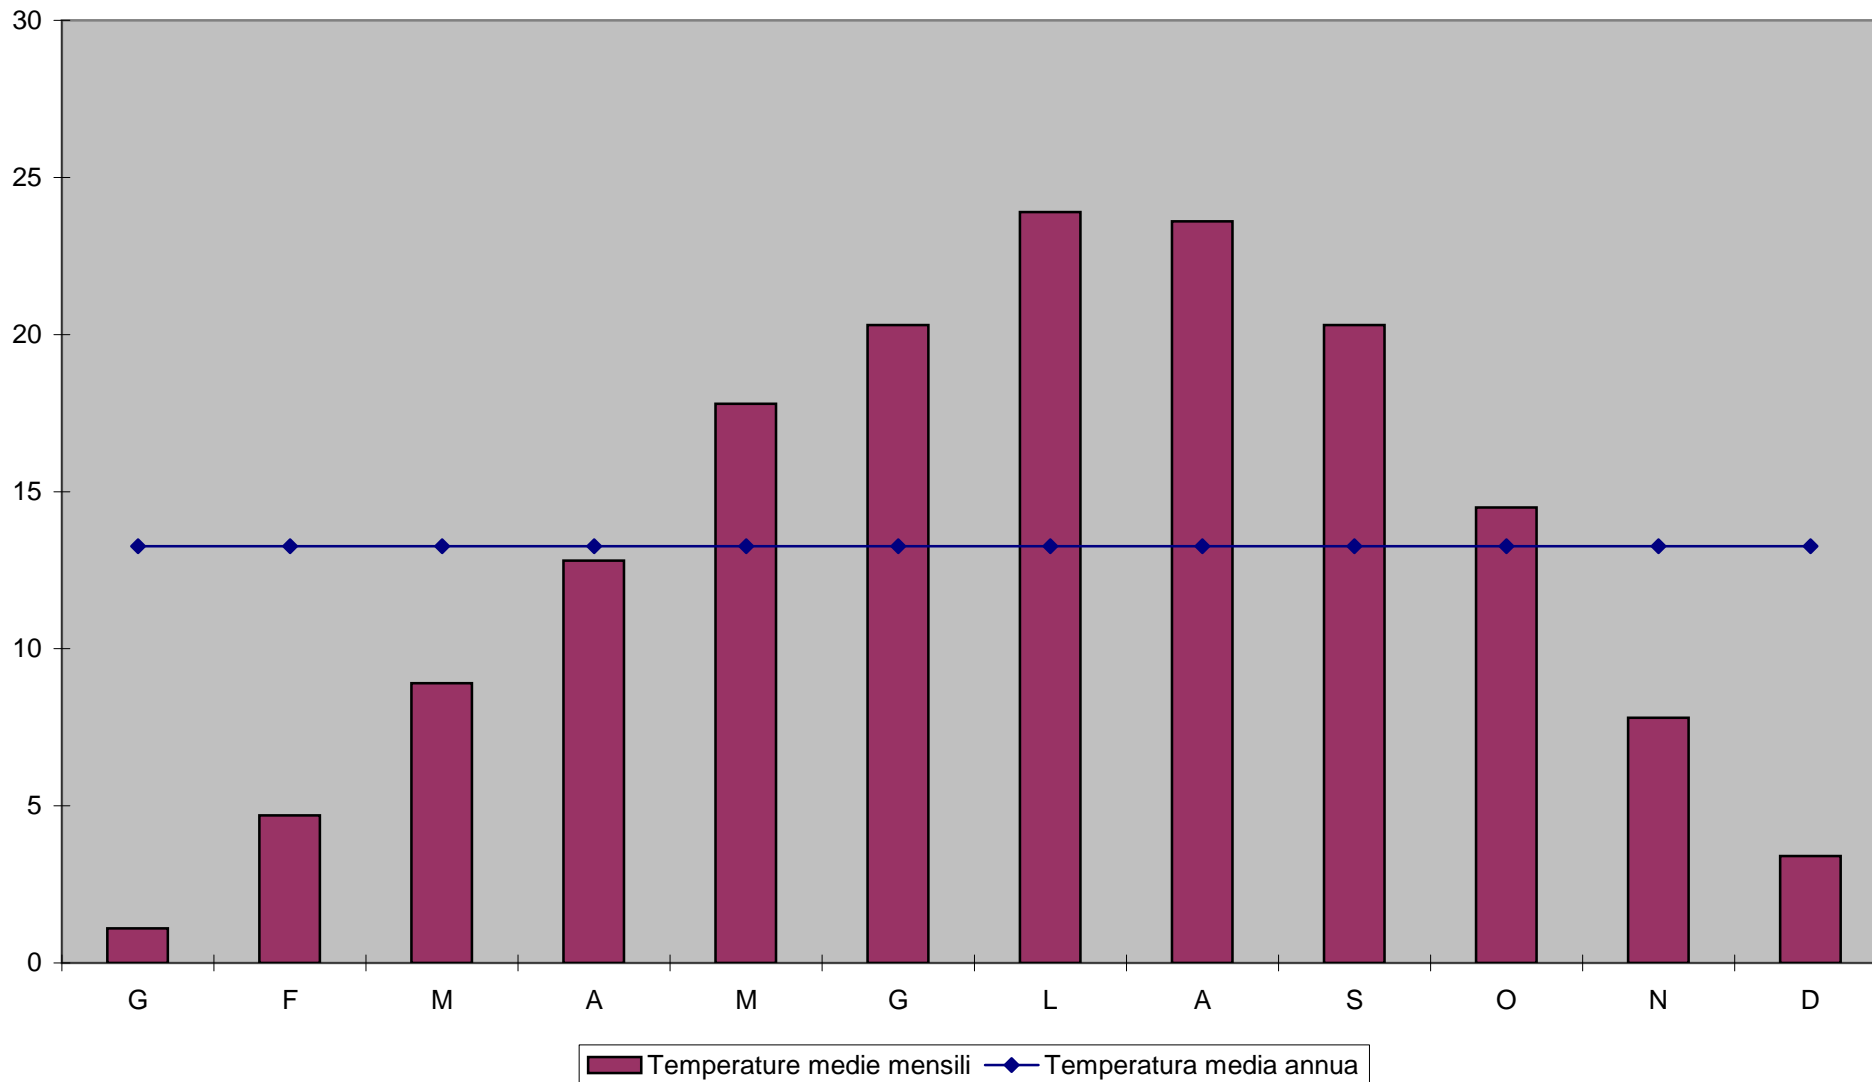

ALLEGATO 5

GRAFICO C

Regime termico medio (°C) alla stazione di Cremona nel periodo 1961-1990

dr. geol. Giuseppe Malerba