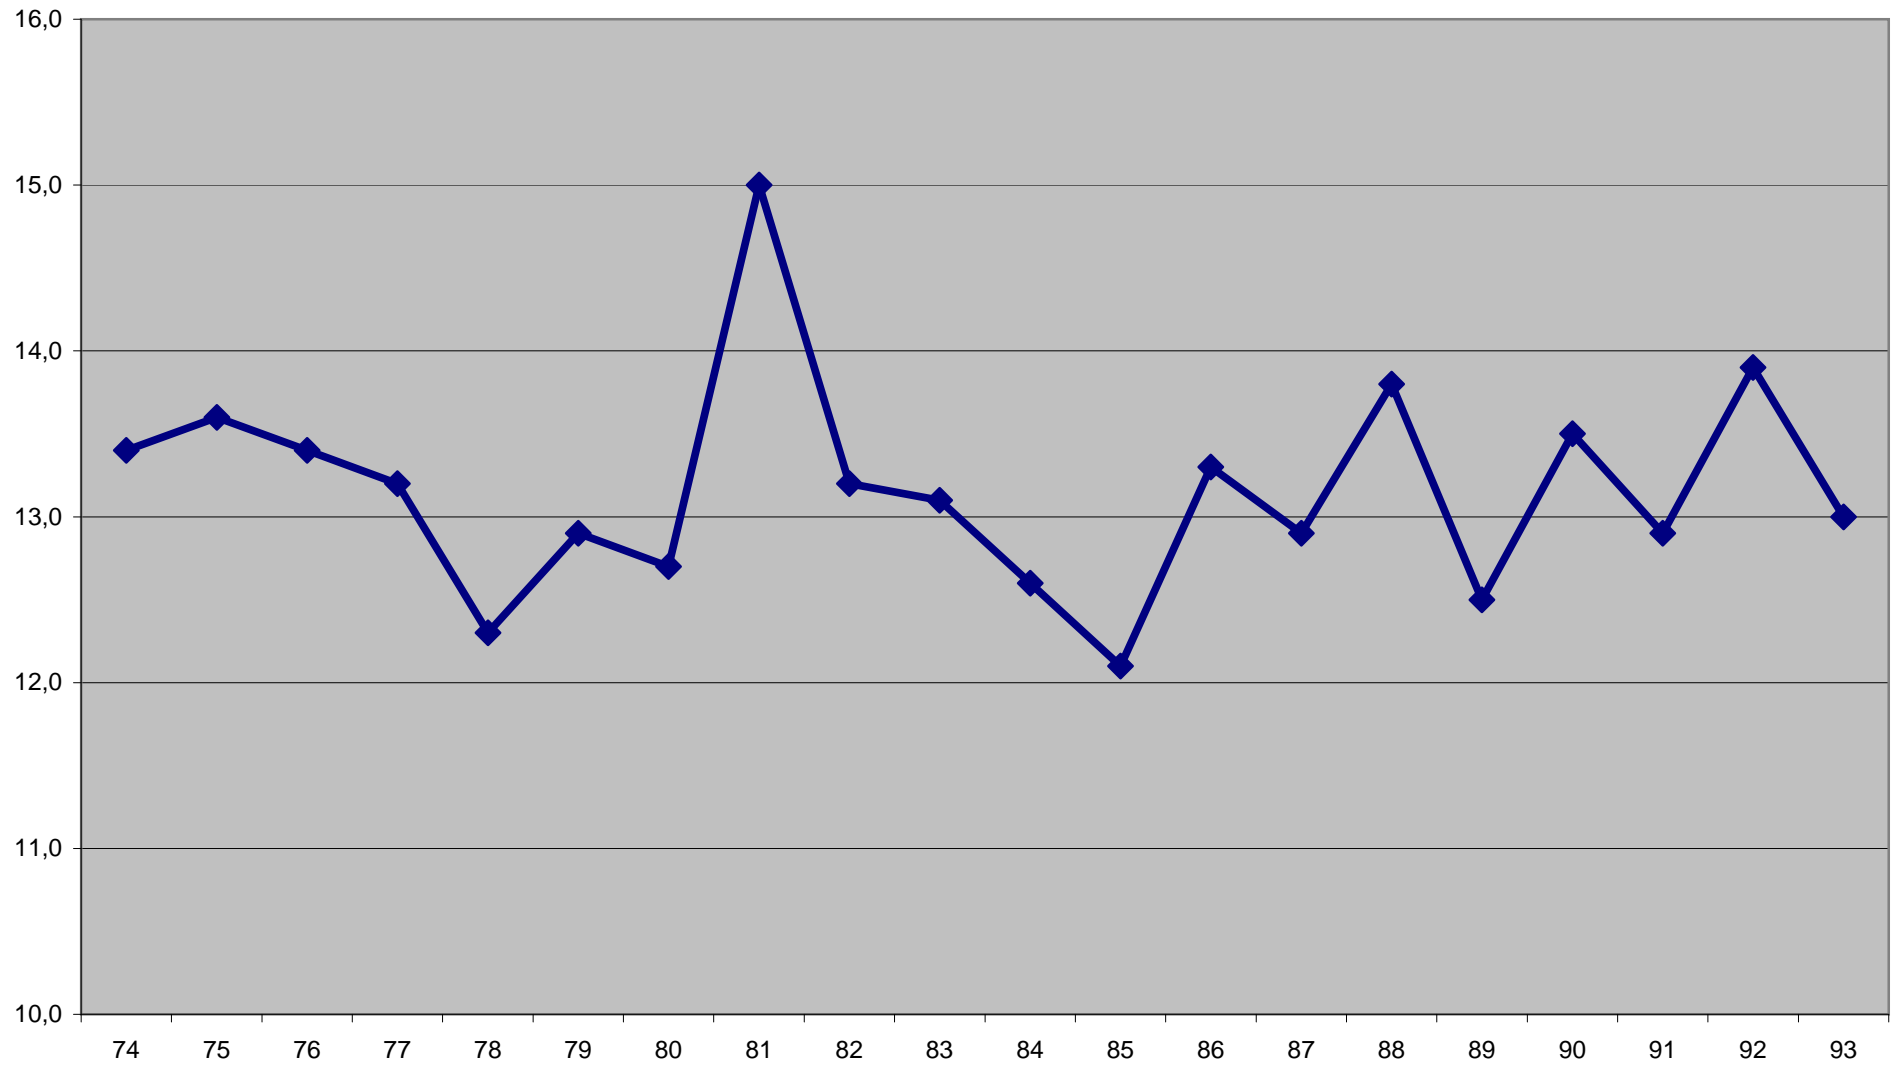

ALLEGATO 7

GRAFICO D

Temperature medie annue registrate a Cremona nel periodo 1974-1993

dr. geol. Giuseppe Malerba