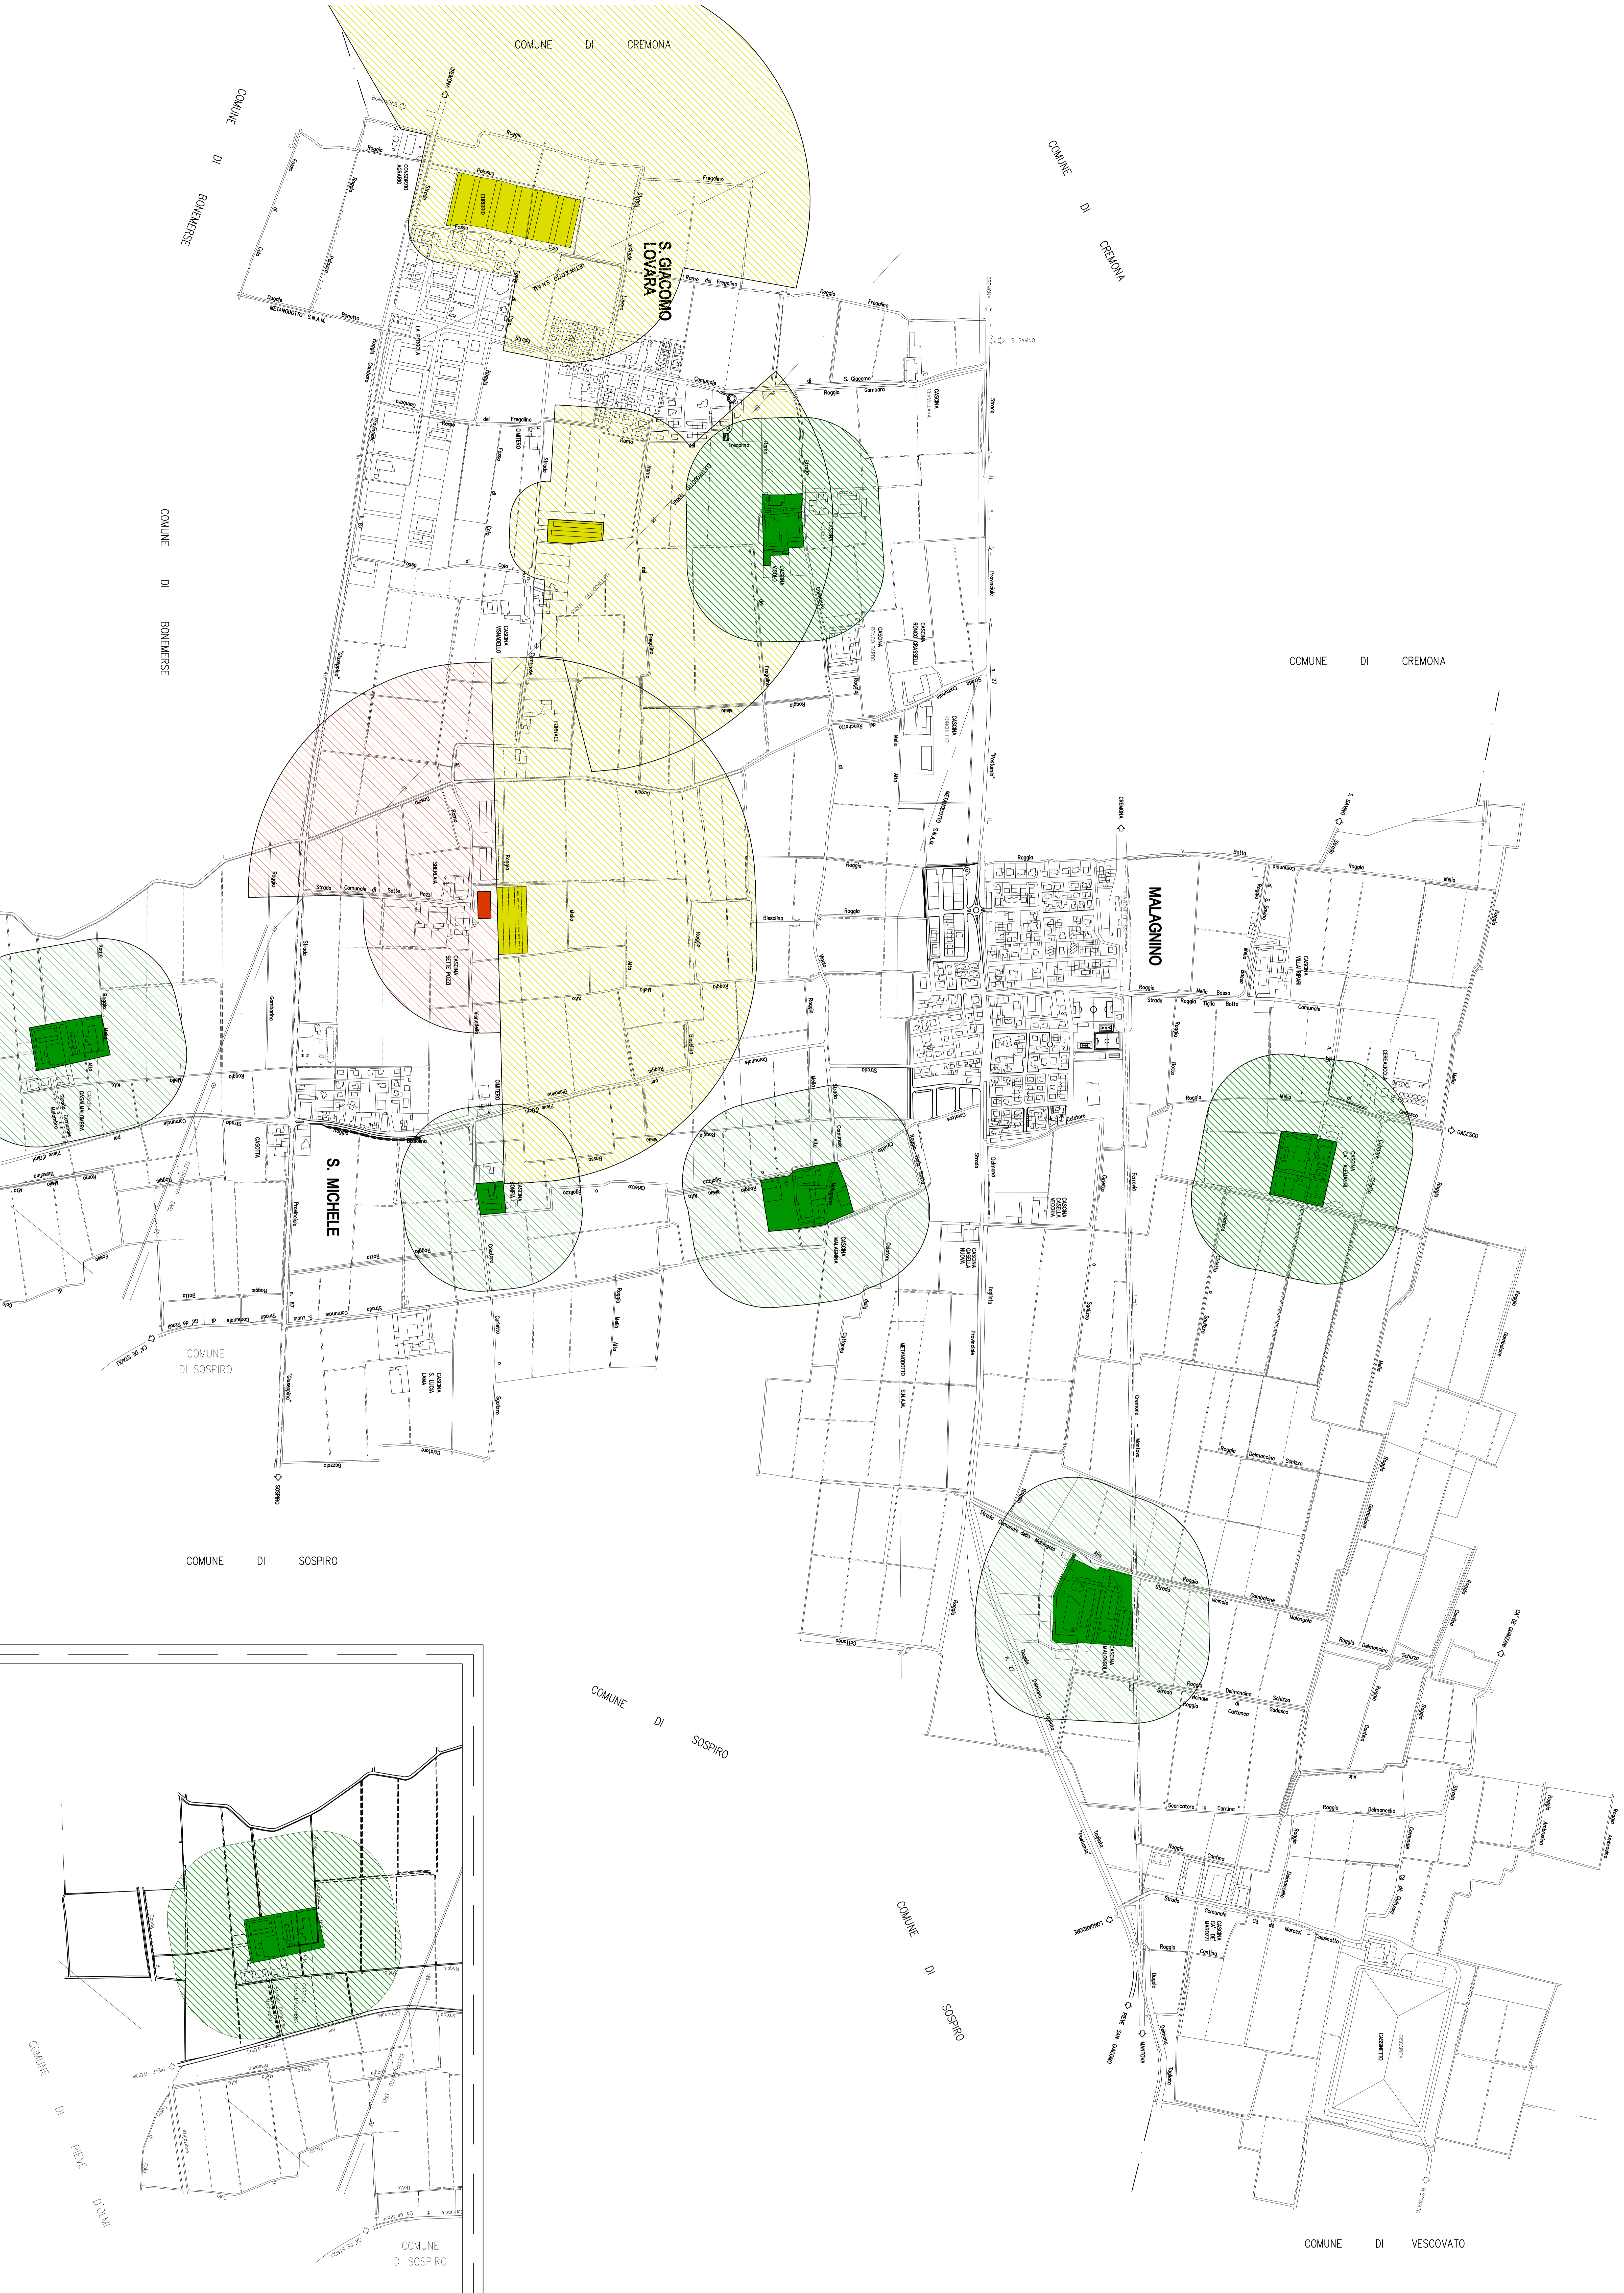

COMUNE DI GODESCO - PIEVE DELMONA

COMUNE DI GODESCO - PIEVE DELMONA

LEGENDA

-  ALLEVAMENTI BOVINI
-  ALLEVAMENTI SUINI
-  ALLEVAMENTI AVICOLI
-  FASCIA DI RISPETTO ALLEVAMENTI BOVINI (200 metri in tutte le direzioni)
-  FASCIA DI RISPETTO ALLEVAMENTI SUINI (600 metri verso campagna) (300 metri verso residenza con mitigazioni) (100 metri verso produzione)
-  FASCIA DI RISPETTO ALLEVAMENTI AVICOLI (600 metri verso campagna) (300 metri verso residenza con mitigazioni) (100 metri verso produzione)

PGT

PIANO DI GOVERNO DEL TERRITORIO

<p>REGIONE LOMBARDA - PROVINCIA AUTONOMA COMUNE DI MALAGNINO</p>	
<p>PROGETTO APPROVATO IN DATA 12/05/2011 APPROVATO IN DATA 12/05/2011</p>	
<p>DOCUMENTO DI PIANO</p>	
<p>QUADRO CONOSCITIVO</p>	
<p>SISTEMA TERRITORIALE</p>	
<p>LOCALIZZAZIONE ALLEVAMENTI E RELATIVE FASCE DI INFLUENZA</p>	
<p>DP.1.2.3.4</p>	

ELEMENTO GRAFICO TERRITORIO
 SCALA 1:10.000
 APPROVATO IN DATA 12/05/2011
 APPROVATO IN DATA 12/05/2011