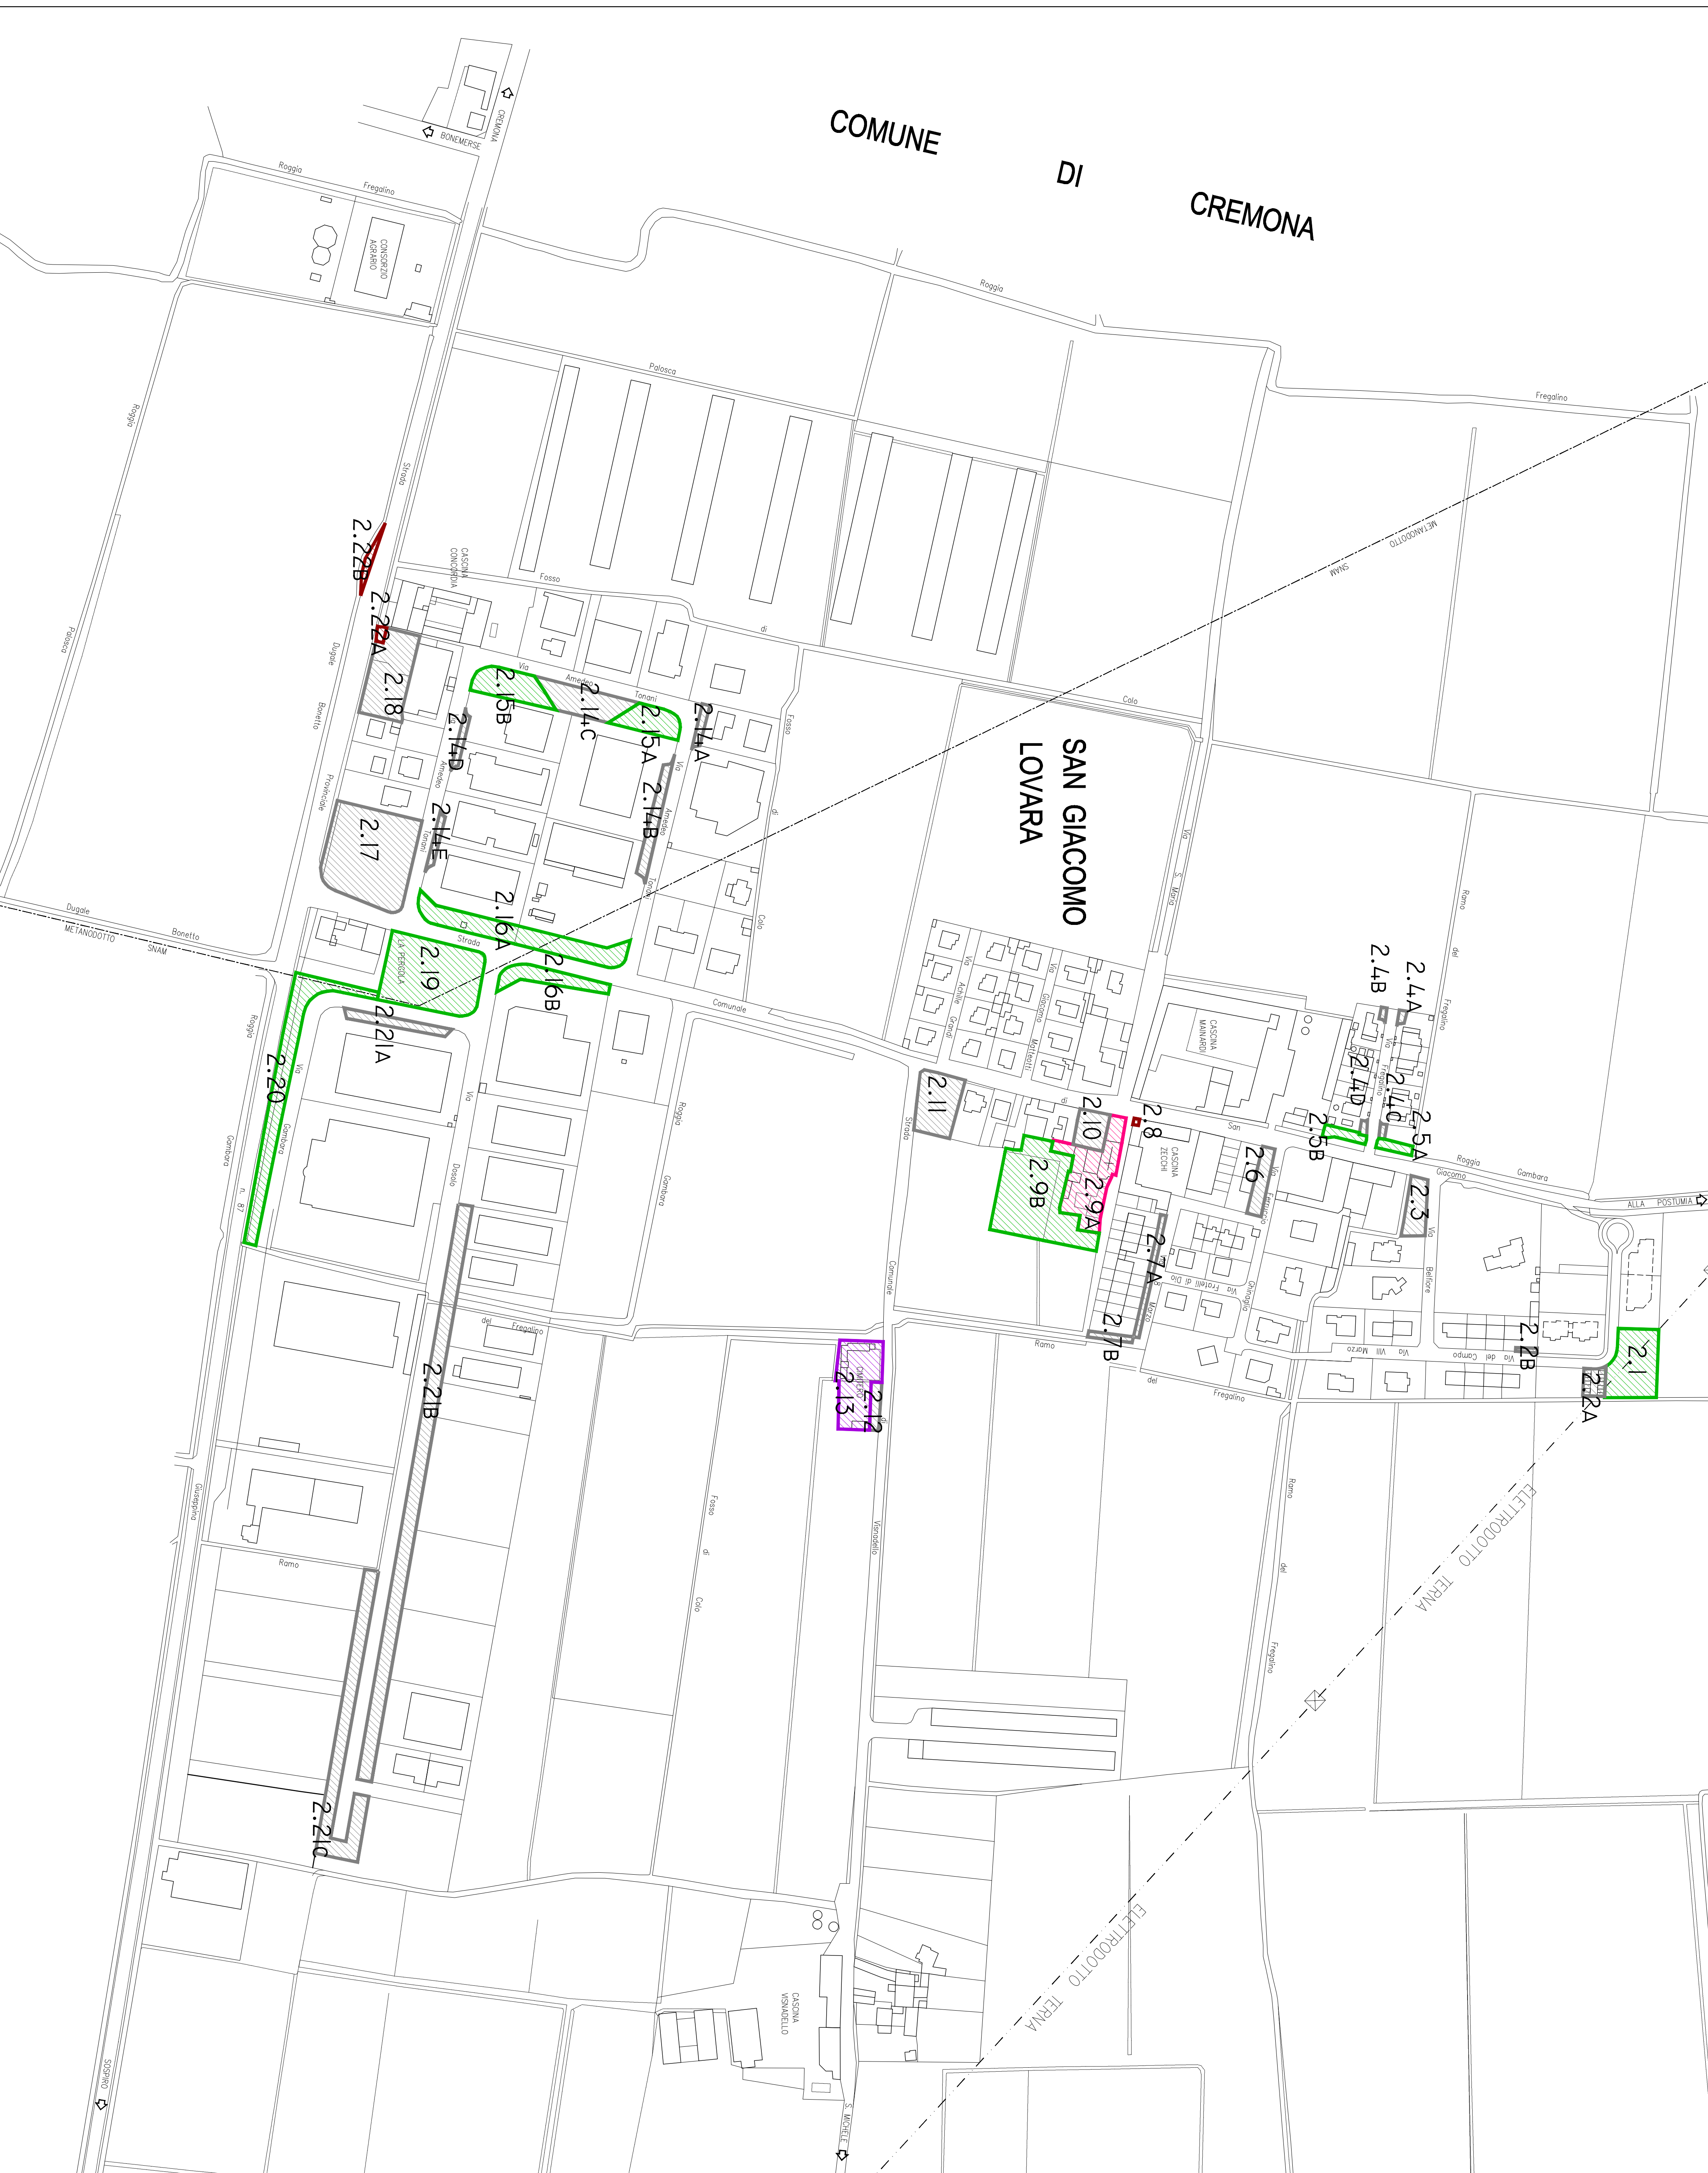

COMUNE DI CREMONA

SAN GIACOMO LOVARA

REGIONE LOMBARDA PROVINCIA DI CREMONA
COMUNE DI MALAGNINO
PGT
 PIANO DI GOVERNO DEL TERRITORIO

PROGETTO
 ANPA MICHELE DE CREMONO
 COLLABORAZIONE
 ING. GIULIA VILVERO
 LETTORA BISCIONI

PIANO DEI SERVIZI

SERVIZI ESISTENTI	
SERVIZI ESISTENTI: SAN GIACOMO LOVARA	PS. 2.2

ELEMENTO GRAFICO: SAN GIACOMO LOVARA
 veriti nord
 ADOZIONE: Deliberazione C.C. n° 44
 APPROVAZIONE: Deliberazione C.C. n° 44
 SCALA 1:2.000